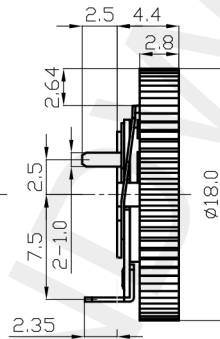

SOUNDWELL®

http://soundwell-cn.com

RC1001 Series POTENTIOMETERS

企业微信，扫码有惊喜

升威官网，发现更多产品

MODEL 品名

DIMENSIONS 尺寸

UNIT:mm

RC1001GOX0A-HA1

1 1 2 2 3 3
FULL C. C. W. POSITION

P. C. B MOUNTING HOLE DETAIL

注：定位点按上图1旋盘顺时针
旋转135度位置。

RC1001NOX0A-HA1

1 2 3
FULL C. C. W. POSITION

P. C. B MOUNTING HOLE DETAIL

注：定位点按上图1旋盘逆时针旋转
到底位置。

RC1001 SERIES CIRCUIT DIAGRAM

GO CIRCUIT

NO CIRCUIT