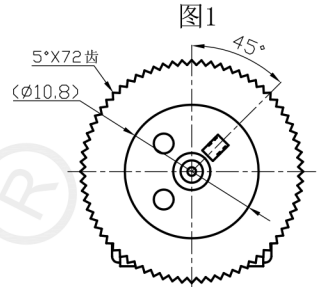

SOUNDWELL®

http://soundwell-cn.com

RC1001 Series POTENTIOMETERS

企业微信，扫码有惊喜

升威官网，发现更多产品

MODEL 品名

DIMENSIONS 尺寸

UNIT:mm

RC1001GOX0A-HA1

1 1 2 2 3 3
FULL C. C. W. POSITION

P. C. B MOUNTING HOLE DETAIL

注：定位点按上图1旋盘顺时针
旋转135度位置。

RC1001NOX0A-HA1

1 2 3
FULL C. C. W. POSITION

P. C. B MOUNTING HOLE DETAIL

注：定位点按上图1旋盘逆时针旋转
到底位置。