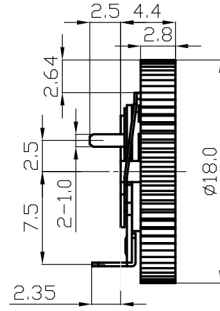

SOUNDWELL®

http://soundwell-cn.com

RC1001 Series POTENTIOMETERS

企业微信，扫码有惊喜

升威官网，发现更多产品

MODEL 品名

DIMENSIONS 尺寸

UNIT:mm

RC1001GOX0A-HA1

1 1 2 2 3 3
FULL C. C. W. POSITION

P. C. B MOUNTING HOLE DETAIL

注：定位点按上图1旋盘顺时针
旋转135度位置。

RC1001NOX0A-HA1

1 2 3
FULL C. C. W. POSITION

P. C. B MOUNTING HOLE DETAIL

注：定位点按上图1旋盘逆时针旋转
到底位置。

RC1001 SERIES CIRCUIT DIAGRAM

GO CIRCUIT

NO CIRCUIT