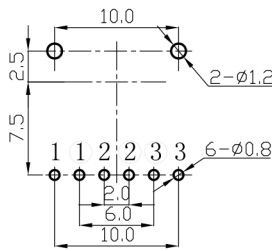

SOUNDWELL®

http://soundwell-cn.com

RC1001 Series POTENTIOMETERS

企业微信，扫码有惊喜

升威官网，发现更多产品

MODEL 品名

DIMENSIONS 尺寸

UNIT:mm

RC1001GOX0A-HA1

1 1 2 2 3 3
FULL C. C. W. POSITION

P. C. B MOUNTING HOLE DETAIL

注：定位点按上图1旋盘顺时针
旋转135度位置。

RC1001NOX0A-HA1

1 2 3
FULL C. C. W. POSITION

P. C. B MOUNTING HOLE DETAIL

注：定位点按上图1旋盘逆时针旋转
到底位置。

RC1001 SERIES CIRCUIT DIAGRAM

GO CIRCUIT

NO CIRCUIT