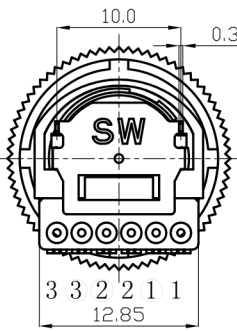

SOUNDWELL®

http://soundwell-cn.com

RC1001 Series POTENTIOMETERS

企业微信，扫码有惊喜

升威官网，发现更多产品

MODEL 品名

DIMENSIONS 尺寸

UNIT:mm

RC1001GOX0A-HA1

1 1 2 2 3 3
FULL C. C. W. POSITION

P. C. B MOUNTING HOLE DETAIL

注：定位点按上图1旋盘顺时针
旋转135度位置。

RC1001NOX0A-HA1

1 2 3
FULL C. C. W. POSITION

P. C. B MOUNTING HOLE DETAIL

注：定位点按上图1旋盘逆时针旋转
到底位置。

RC1001 SERIES CIRCUIT DIAGRAM

GO CIRCUIT

NO CIRCUIT