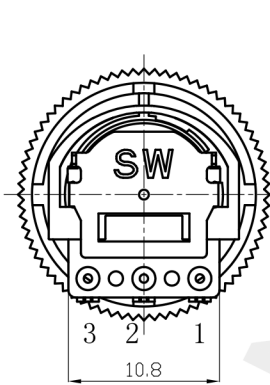

SOUNDWELL®

http://soundwell-cn.com

RC1001 Series POTENTIOMETERS

企业微信，扫码有惊喜

升威官网，发现更多产品

MODEL 品名

DIMENSIONS 尺寸

UNIT:mm

RC1001GOX0A-HA1

1 1 2 2 3 3
FULL C. C. W. POSITION

P. C. B MOUNTING HOLE DETAIL

注：定位点按上图1旋盘顺时针
旋转135度位置。

RC1001NOX0A-HA1

1 2 3
FULL C. C. W. POSITION

P. C. B MOUNTING HOLE DETAIL

注：定位点按上图1旋盘逆时针旋转
到底位置。

RC1001 SERIES CIRCUIT DIAGRAM

GO CIRCUIT

NO CIRCUIT