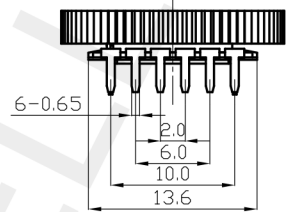

SOUNDWELL®

http://soundwell-cn.com

RC1001 Series POTENTIOMETERS

企业微信，扫码有惊喜

升威官网，发现更多产品

MODEL 品名

DIMENSIONS 尺寸

UNIT:mm

RC1001GOX0A-HA1

1 1 2 2 3 3
FULL C. C. W. POSITION

P. C. B MOUNTING HOLE DETAIL

注：定位点按上图1旋盘顺时针
旋转135度位置。

RC1001NOX0A-HA1

1 2 3
FULL C. C. W. POSITION

P. C. B MOUNTING HOLE DETAIL

注：定位点按上图1旋盘逆时针旋转
到底位置。